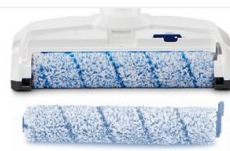

Cepillo de equipamiento y cepillo de recarga.